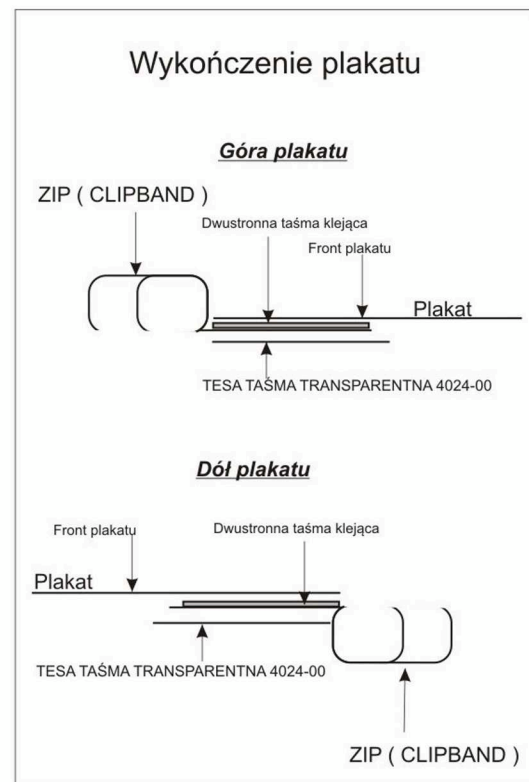

Billboard-type - CS

materiał : jednostronnie powlekany papier lightbox - 150 g/m²

STRÖER

UWAGA !!!! :
Obszar bezpieczny bez istotnych elementów logo, tekstu o szer. 70 mm

FORMAT GRAFICZNY:

.tiff z kompresją LZW

.eps

.jpg bez kompresji (max quality)

TRYB BARWNY CMYK, KOLOR CZARNY O SKŁADOWYCH 50-50-50-100

FONTY ZAMIENIONE NA WEKTORY!

WARSTWY SPŁASZCZONE!

SKALA 1:1, rozdzielczość 72 - 120 dpi.

Wymagany wzorzec barwny - cromalin, matchprint, proof cyfrowy, który musi zostać dostarczony razem z plikami produkcyjnymi. W przypadku nie dostarczenia wzorca, zastrzegamy sobie prawo nie ponoszenia odpowiedzialności za odwzorowanie kolorów.