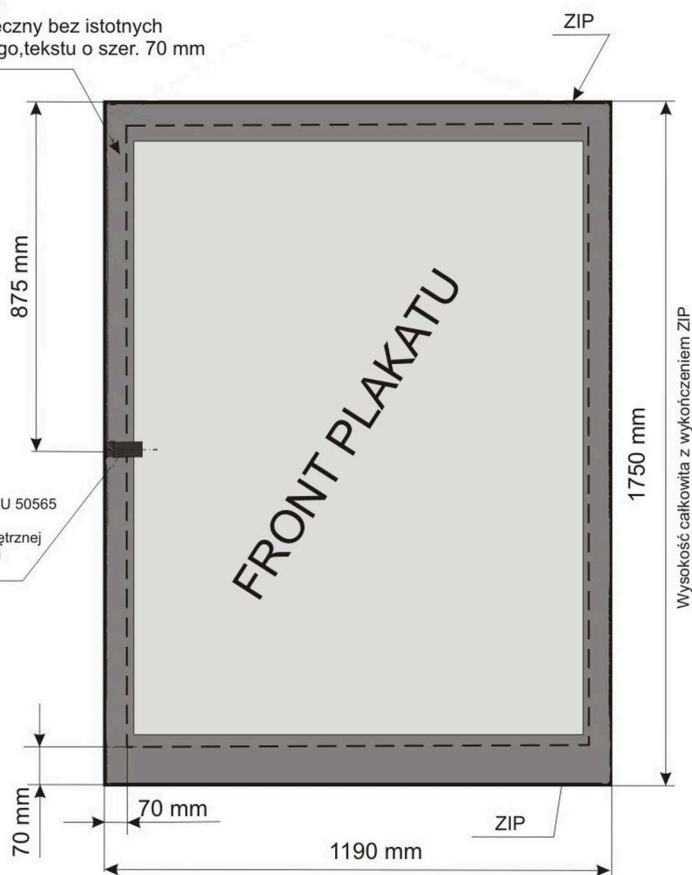

Billboard-type - CS

materiał : jednostronnie powlekany papier lightbox - 150 g/m²

STRÖER

UWAGA !!!! :
Obszar bezpieczny bez istotnych elementów logo, tekstu o szer. 70 mm

FORMAT GRAFICZNY:

.tiff z kompresją LZW

.eps

.jpg bez kompresji (max quality)

TRYB BARWNY CMYK, KOLOR CZARNY O SKŁADOWYCH 50-50-50-100

FONTY ZAMIENIONE NA WEKTORY!

WARSTWY SPŁASZCZONE!

SKALA 1:1, rozdzielczość 72 - 120 dpi.

Wymagany wzorzec barwny - cromalin, matchprint, proof cyfrowy, który musi zostać dostarczony razem z plikami produkcyjnymi. W przypadku nie dostarczenia wzorca, zastrzegamy sobie prawo nie ponoszenia odpowiedzialności za odwzorowanie kolorów.